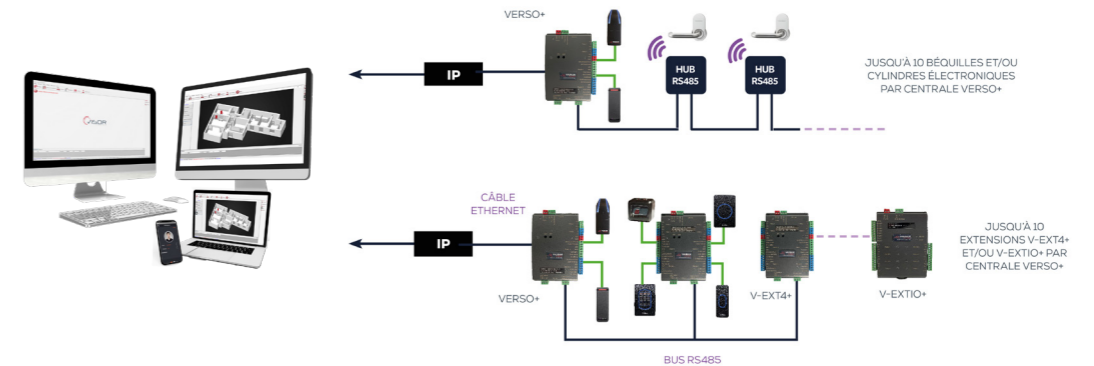

NOS DOMAINES D'ACTIVITÉ

Tertiaire Administration Collectivités Logistique Éducation Industrie Santé

ARCHITECTURE RÉSEAUX

Notre logiciel Visor permet d'allier la programmation, le contrôle et la supervision de la sécurité d'une installation en un seul logiciel.

COMPATIBILITÉ

NOUVEAU

Visor X : le nouveau superviseur full web par Vauban by Hirsch.

LES + POUR VOUS :

- Évolutif : s'adapte à la croissance de vos sites.
- Ouvert : compatible avec vos systèmes existants.
- Centralisé : supervision de vos sites en une interface web.
- Collaboratif : plusieurs utilisateurs connectés en simultané.
- Accessible : depuis tout appareil, partout, à tout moment.

NOS CENTRALES

VERSO +1,+2,+4

La centrale TCP/IP connectée, avec 1,2 ou 4 lecteurs programmables avec le logiciel de supervision Visor et VisorX ou avec son serveur web embarqué.

- ▶ Facilité d'installation via borniers débranchables de couleurs
- ▶ Connexion des extensions en BUS RS485