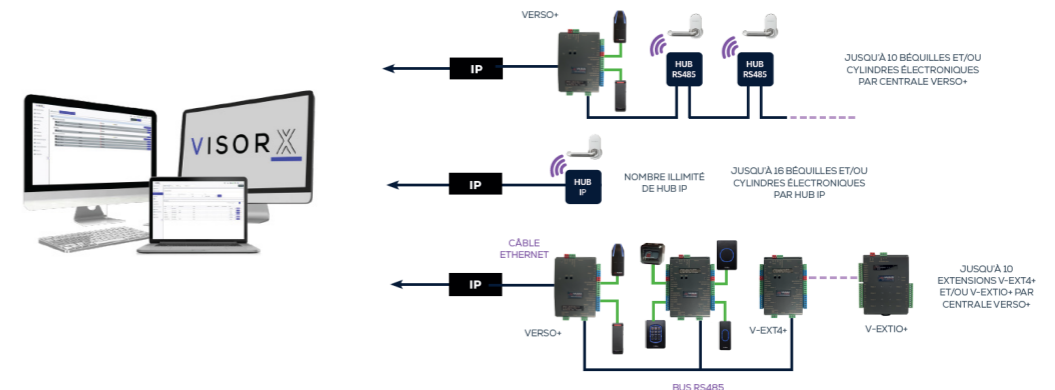

COMPATIBILITÉ

NOUVEAU

Visor X : le nouveau superviseur full web par Vauban by Hirsch.

LES + POUR VOUS :

- Évolutif : s'adapte à la croissance de vos sites.
- Ouvert : compatible avec vos systèmes existants.
- Centralisé : supervision de vos sites en une interface web.
- Collaboratif : plusieurs utilisateurs connectés en simultané.
- Accessible : depuis tout appareil, partout, à tout moment.

NOS CENTRALES

VERSO +1,+2,+4

La centrale TCP/IP connectée, avec 1,2 ou 4 lecteurs programmables avec le logiciel de supervision Visor et VisorX ou avec son serveur web embarqué.

- ▶ Facilité d'installation via borniers débranchables de couleurs
- ▶ Connexion des extensions en BUS RS485