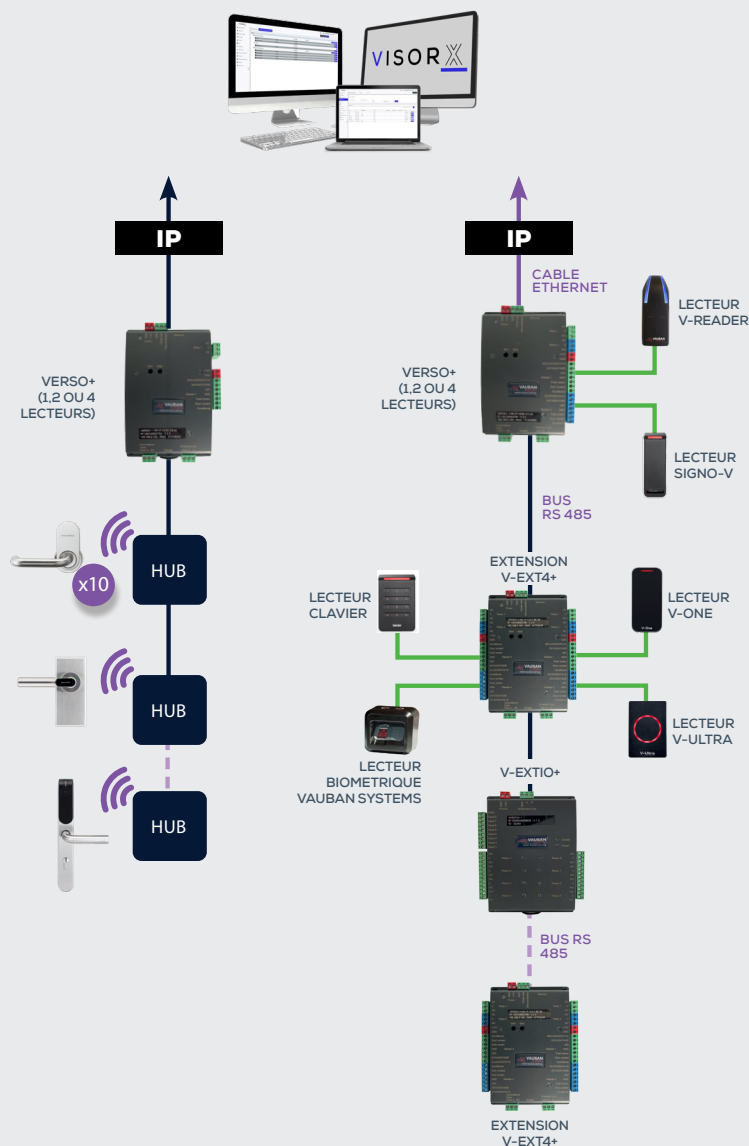

AVEC VISOR X

ARCHITECTURE

- Jusqu'à 10 extensions en bus RS485 sur 1 centrale.
- Jusqu'à 10 béquilles et/ou cylindres et HUB par centrale.

DISTANCES

- 1 BUS par centrale jusqu'à 750m.
- UTL - lecteurs Wiegand / Dataclock : jusqu'à 100m.
- UTL - lecteurs RS485 : jusqu'à 100m.

COMPATIBILITÉ

Simons Voss

VAUBAN SYSTEMS est une entreprise française spécialisée dans la conception et la fabrication de solutions de sécurité.

Nous vous proposons des solutions de contrôle d'accès efficaces et fiables composées de produits innovants, accessibles, et ergonomiques.

Tous nos produits sont développés et fabriqués en France.

Nous avons à cœur d'innover et repenser le métier du contrôle d'accès afin d'adapter nos produits et nos services aux nouveaux besoins de nos clients.